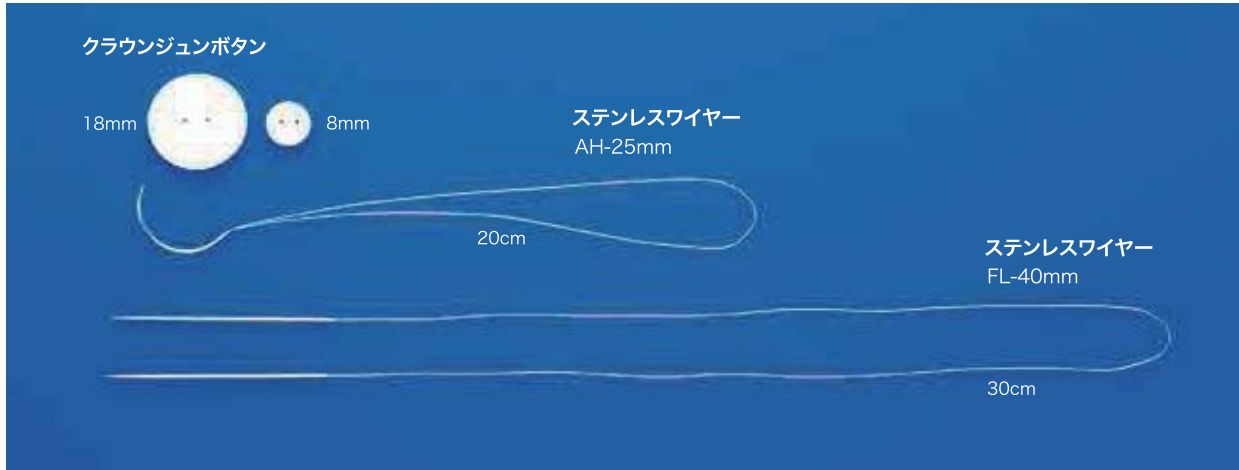

PULL-OUT WIRE SET プルアウトワイヤーセット

順天堂大学整形外科 山内裕雄先生御指導

□ 腱縫合用プルアウトワイヤーセット

ステンレスワイヤー サイズ size	S.W.Gゲージ	40	38	36	34	32
	mm	0.12	0.15	0.20	0.23	0.27
	USP	5-0	5-0	4-0	3-0	2-0
入数 quantity	10セット/箱	W000S	W008S	W006S	W004S	W002S

セット内容
①両端針 FL-40mm ステンレスワイヤー 30cm
②ループ AH-25mm ステンレスワイヤー 20cm
③クラウンジュンボタン 8mm
④クラウンジュンボタン 18mm

特定保険医療材料区分

075固定用金属線 (1)金属線 ①ワイヤー

□ クラウンジュンボタン

入数 quantity	サイズ size	
	小型	大型
	直径8mm	直径18mm
10個/箱	1BT08	3BT18